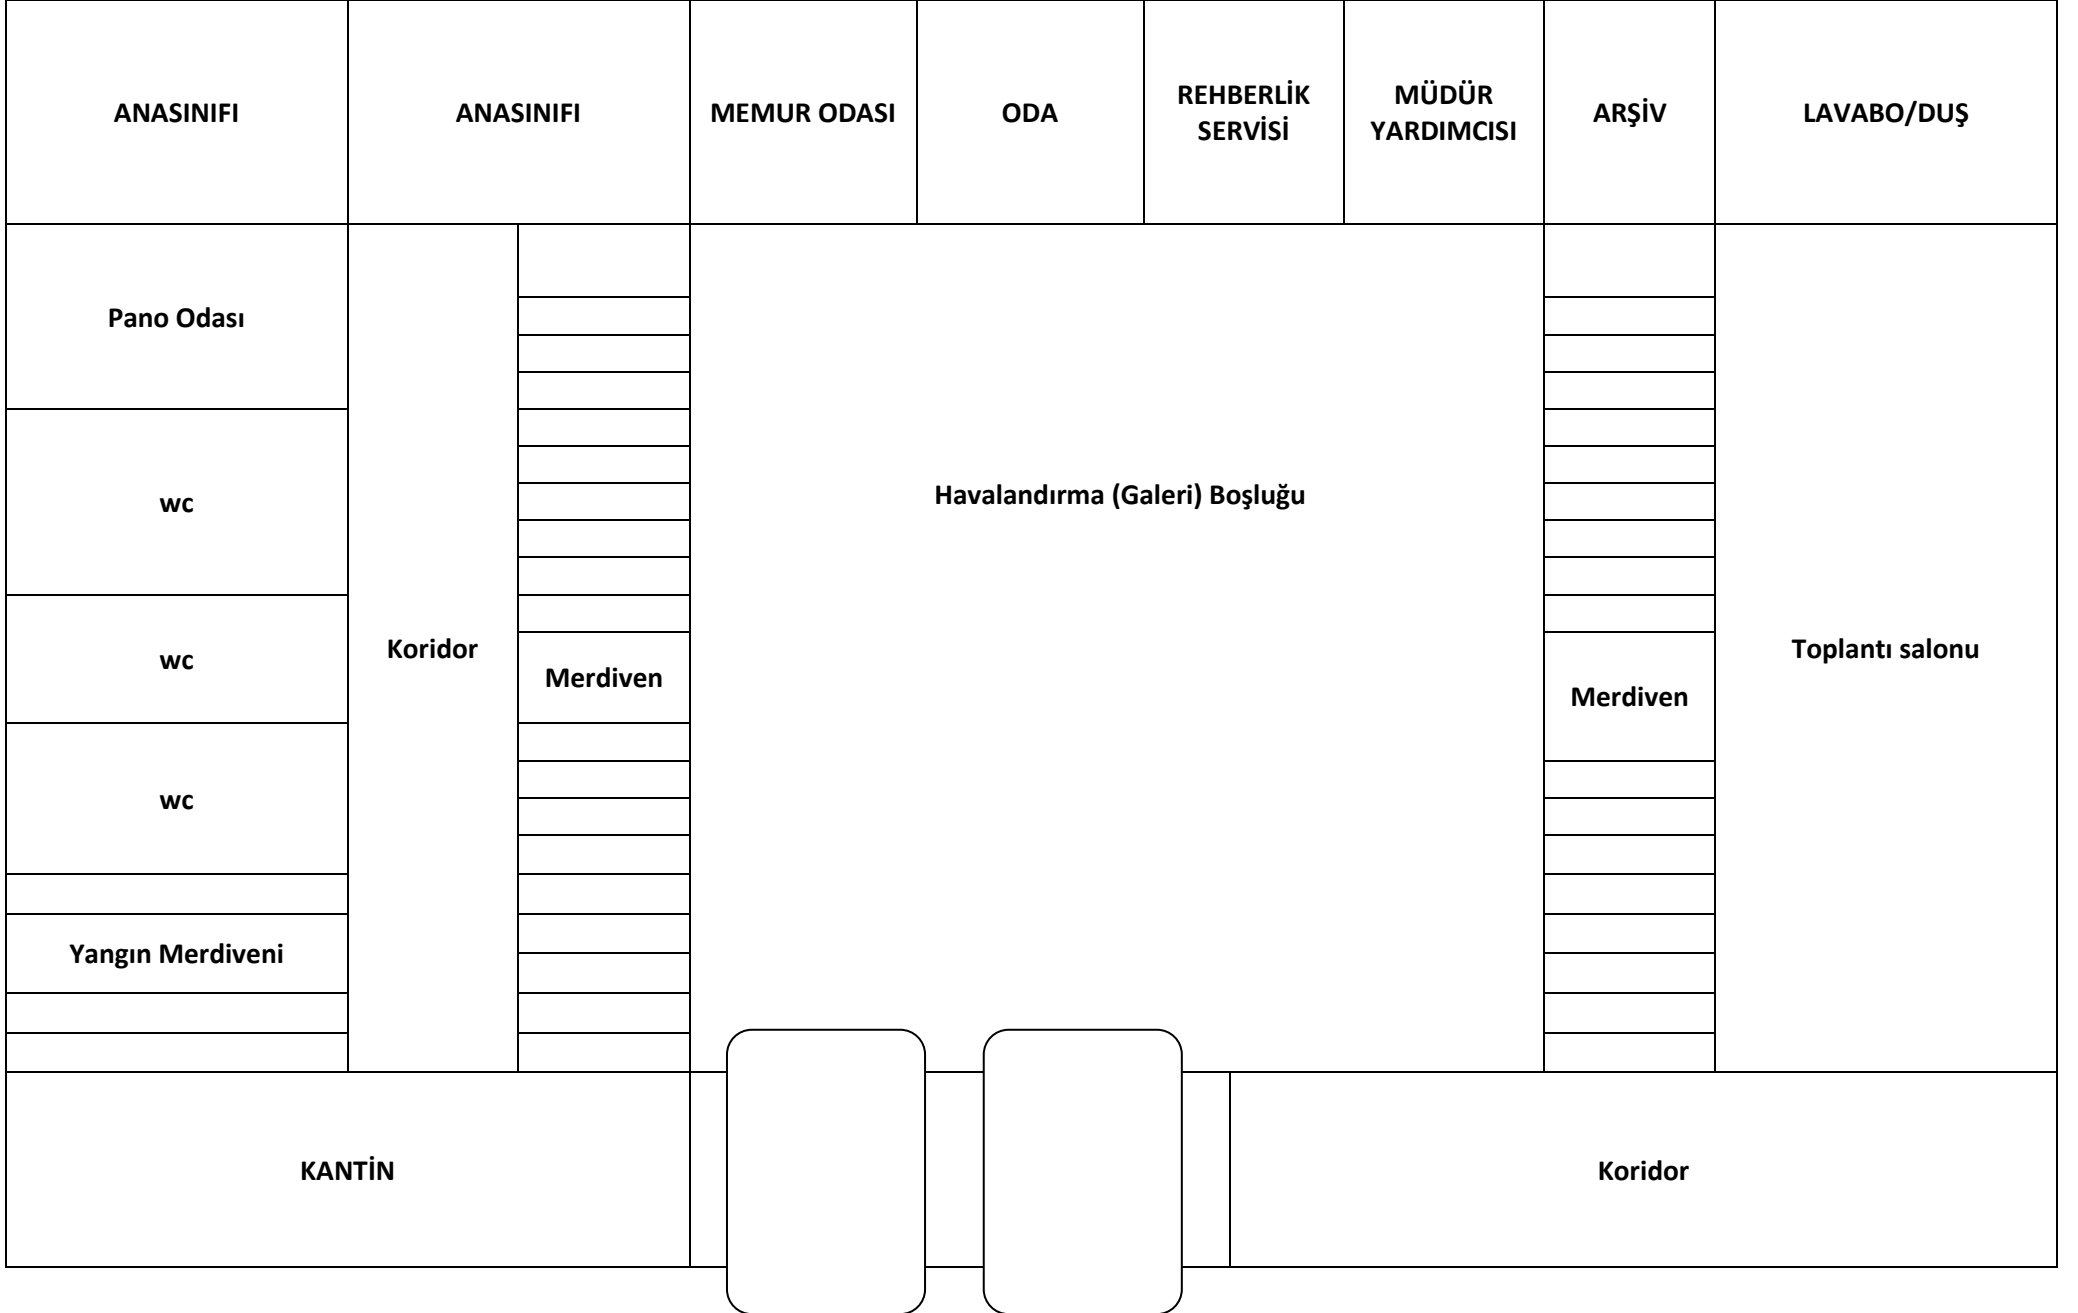

ZEMİN KATI

Kat 1

Laboratuvar	Derslik	Derslik	Derslik	Yangın Merdiveni	Derslik					
Pano Odası	Koridor	Havalandırma (Galeri) Boşluğu			Koridor					
wc		Merdiven	Merdiven	Merdiven						
wc										
wc										
wc										
Yangın Merdiveni										
Öğretmenler Odası						Derslik	Derslik	Derslik	İdari Oda	Derslik

KAT 2

	Derslik	Derslik	Derslik	Yangın Merdiveni	Derslik
Pano Odası	Koridor	Havalandırma (Galeri) Boşluğu			Koridor
wc					
wc				Merdiven	
wc					
Yangın Merdiveni					
	Derslik	Derslik	Derslik	İdari Oda	Derslik